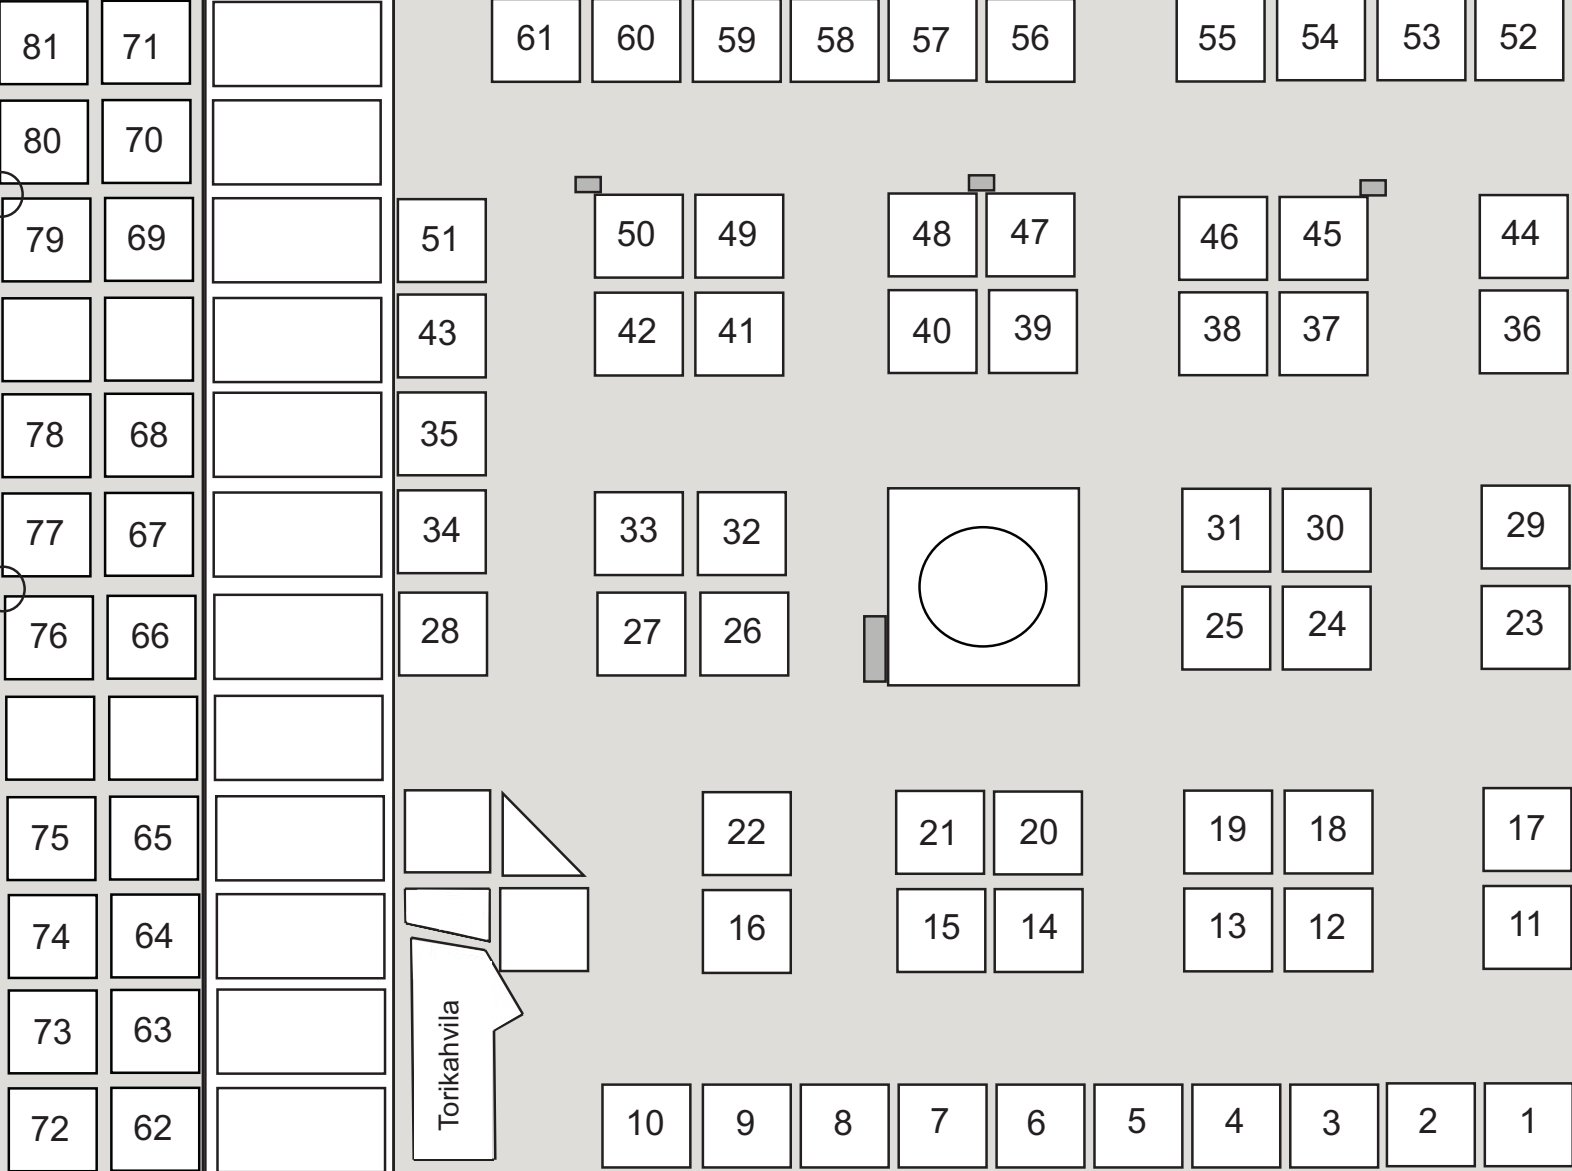

TORIKATU

KAUPPAKESKUS HANSA

KIVIMIEHENKATU

■ = sähkökaappi