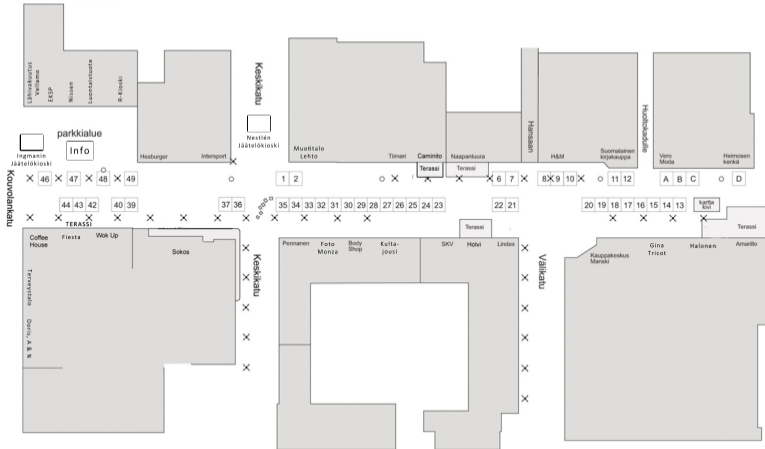

# KÄVELYKATU MANSKI MYYNTIPAIKAT

- x valaisinpylväs/sähkökaappi
- o sähkökaivo