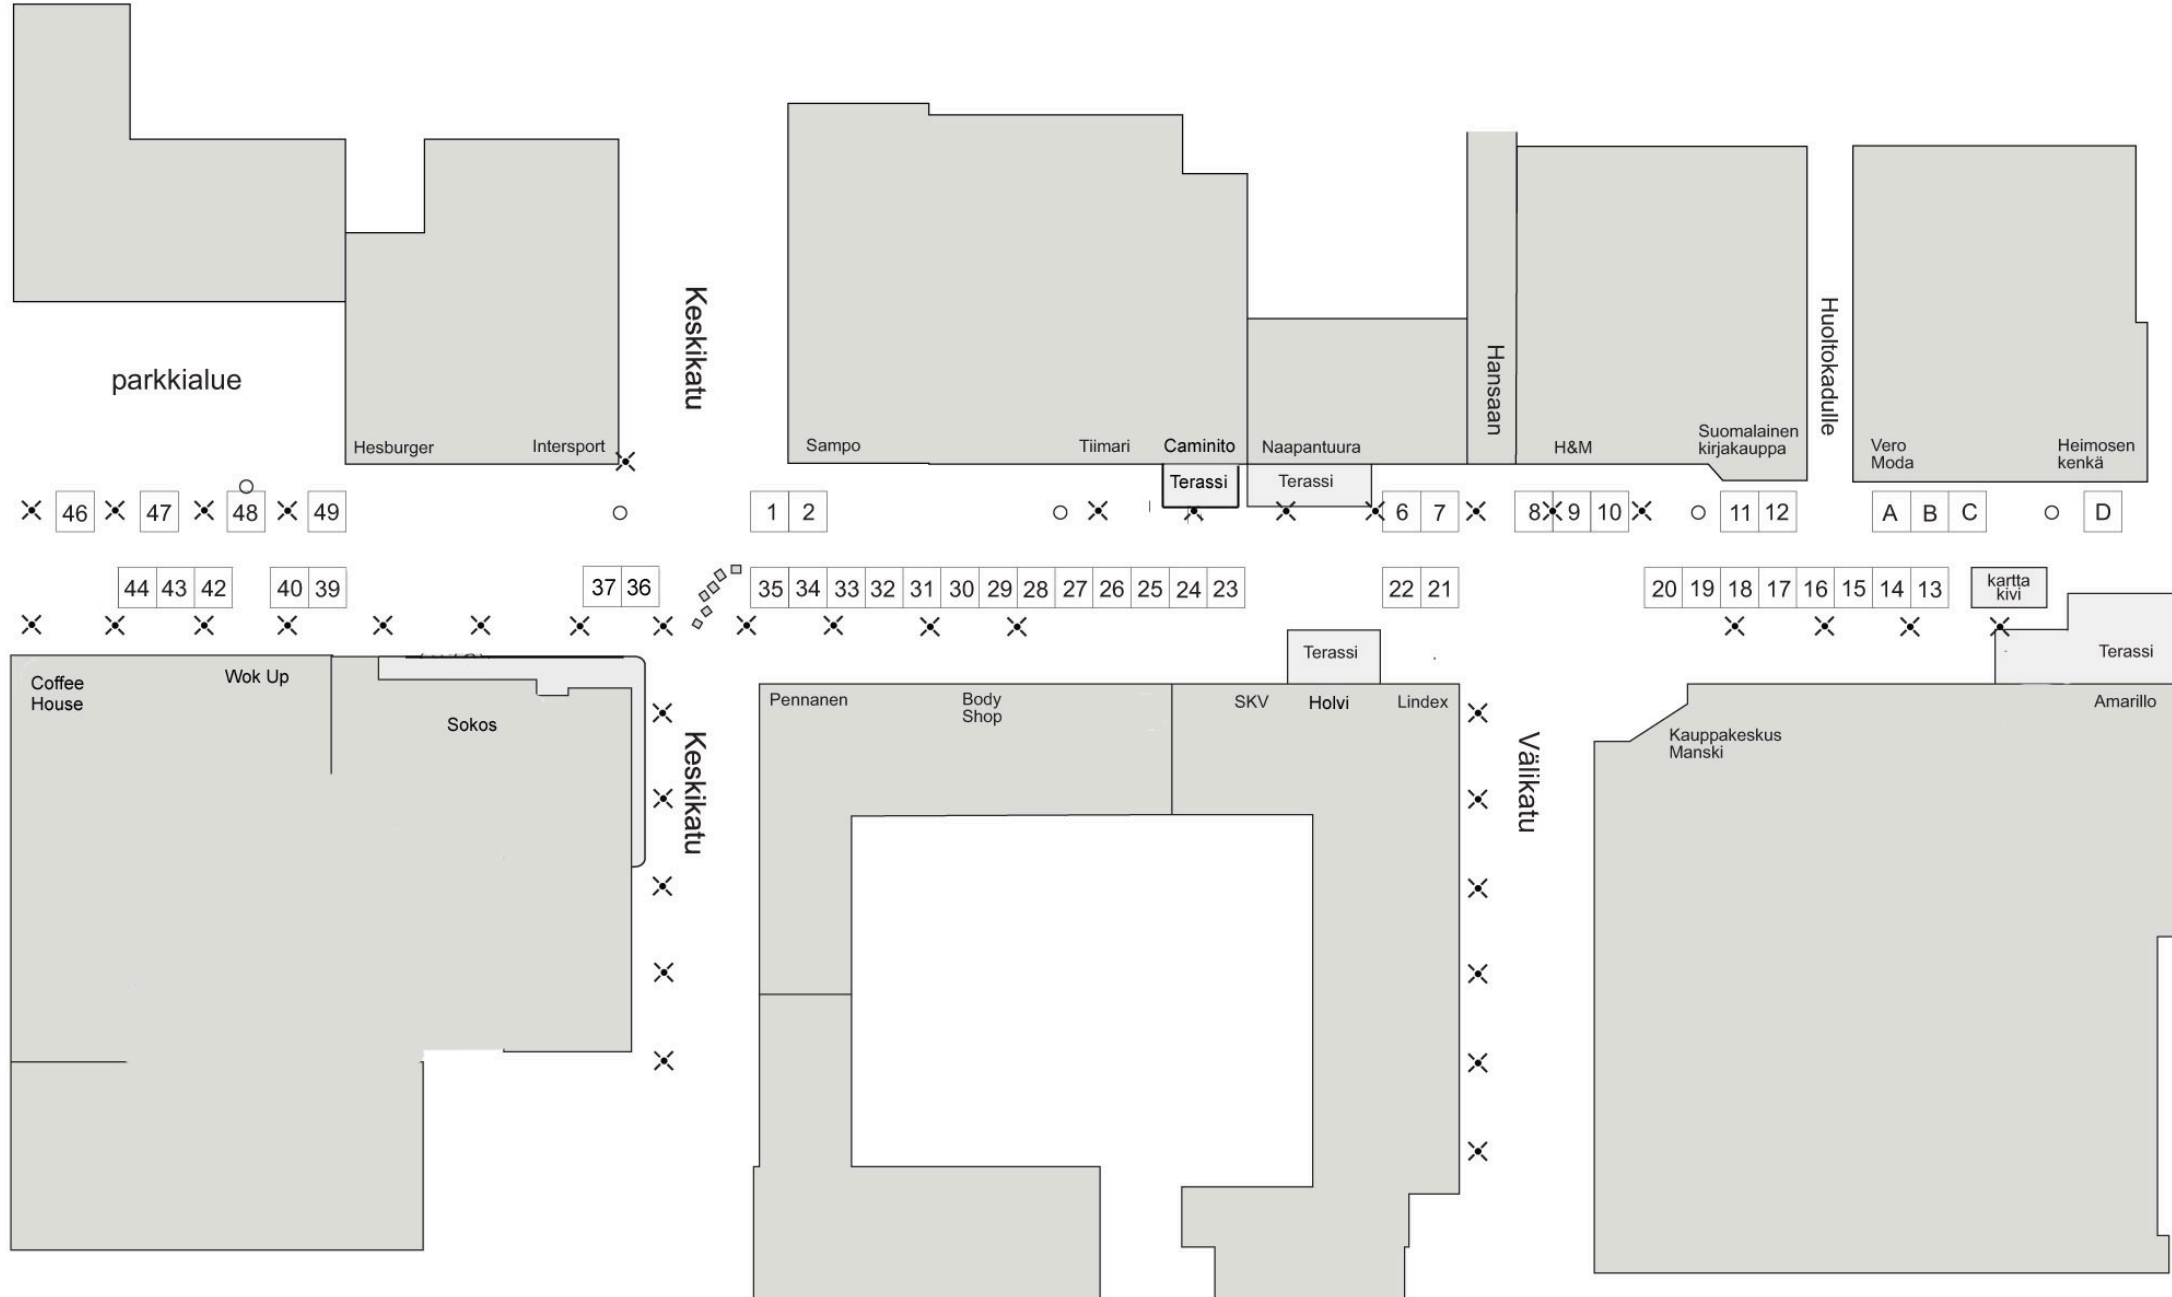

KÄVELYKATU MANSKI MYYNTIPAIKAT

- ✕ valaisinpylväs/sähkökaappi
- sähkökaivo